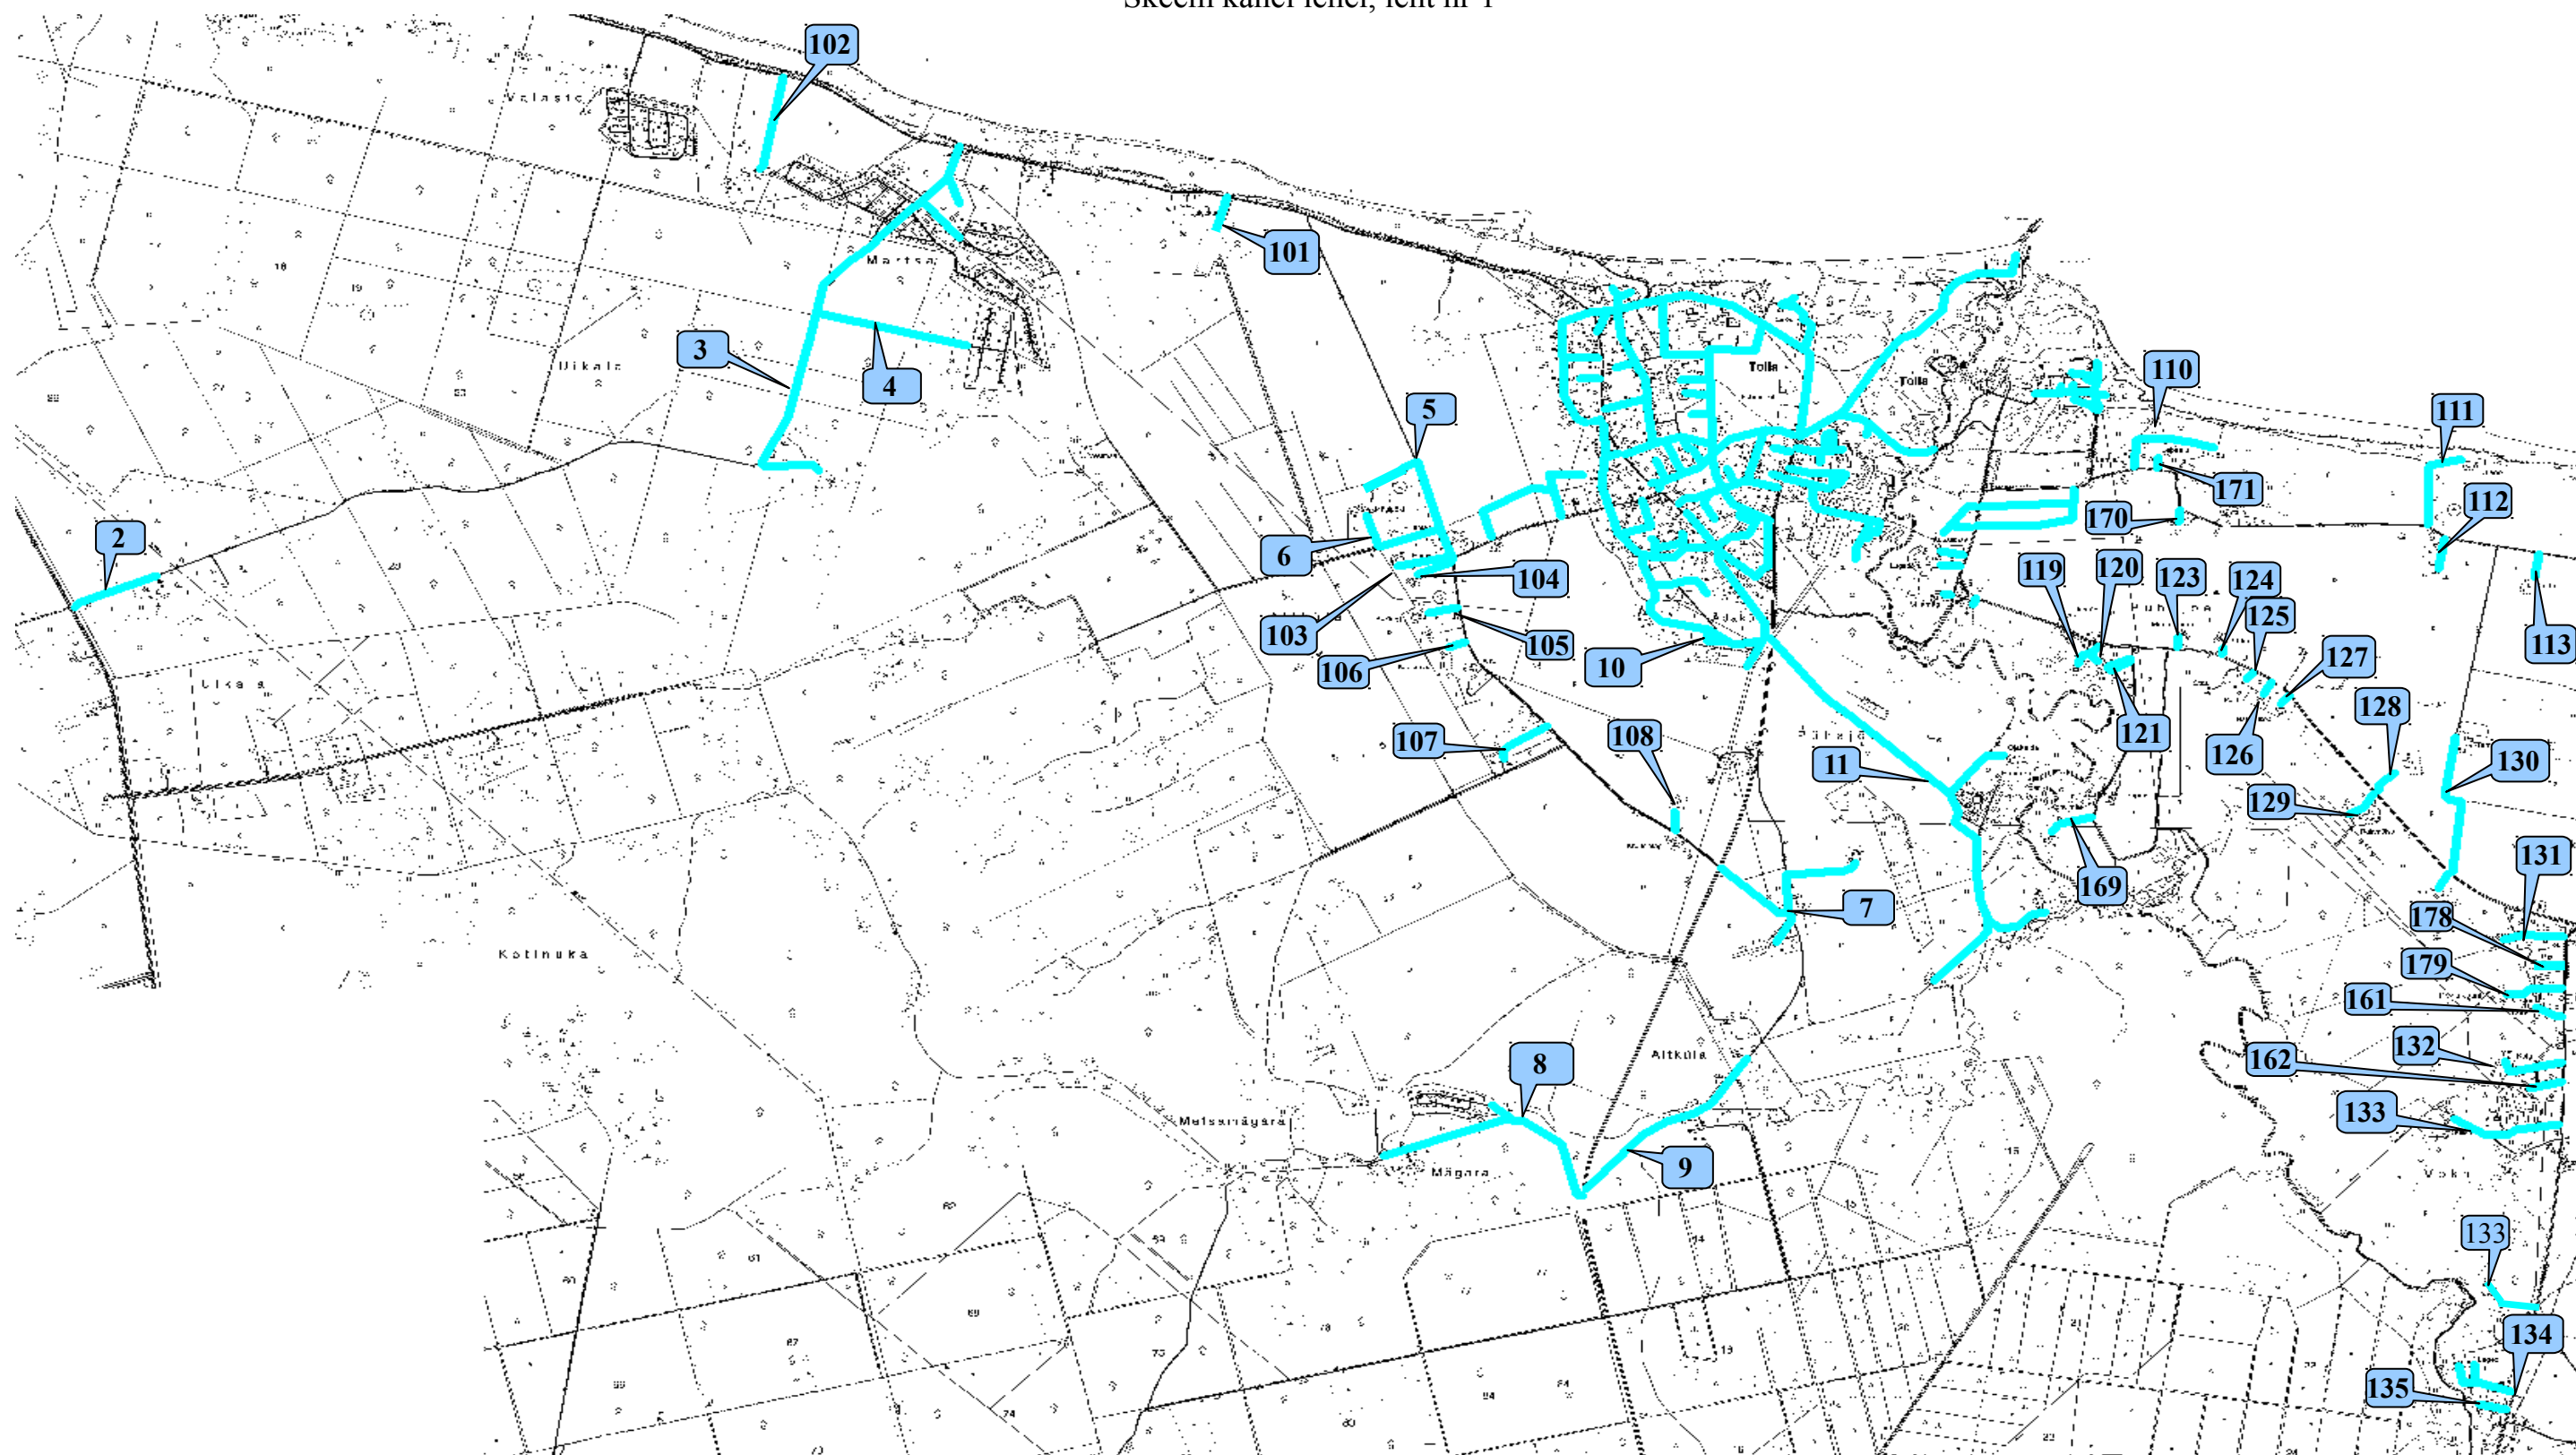

TOILA VALLA TEEDE LUMEKORISTAMINE

Skeem kahel lehel, leht nr 1

Leppemärgid: puhastatavad teed  tee nr 

Koostas: Toila valla maakorraldaja

Hannes Kohring 11.05.2012

Lepingu nr lisa