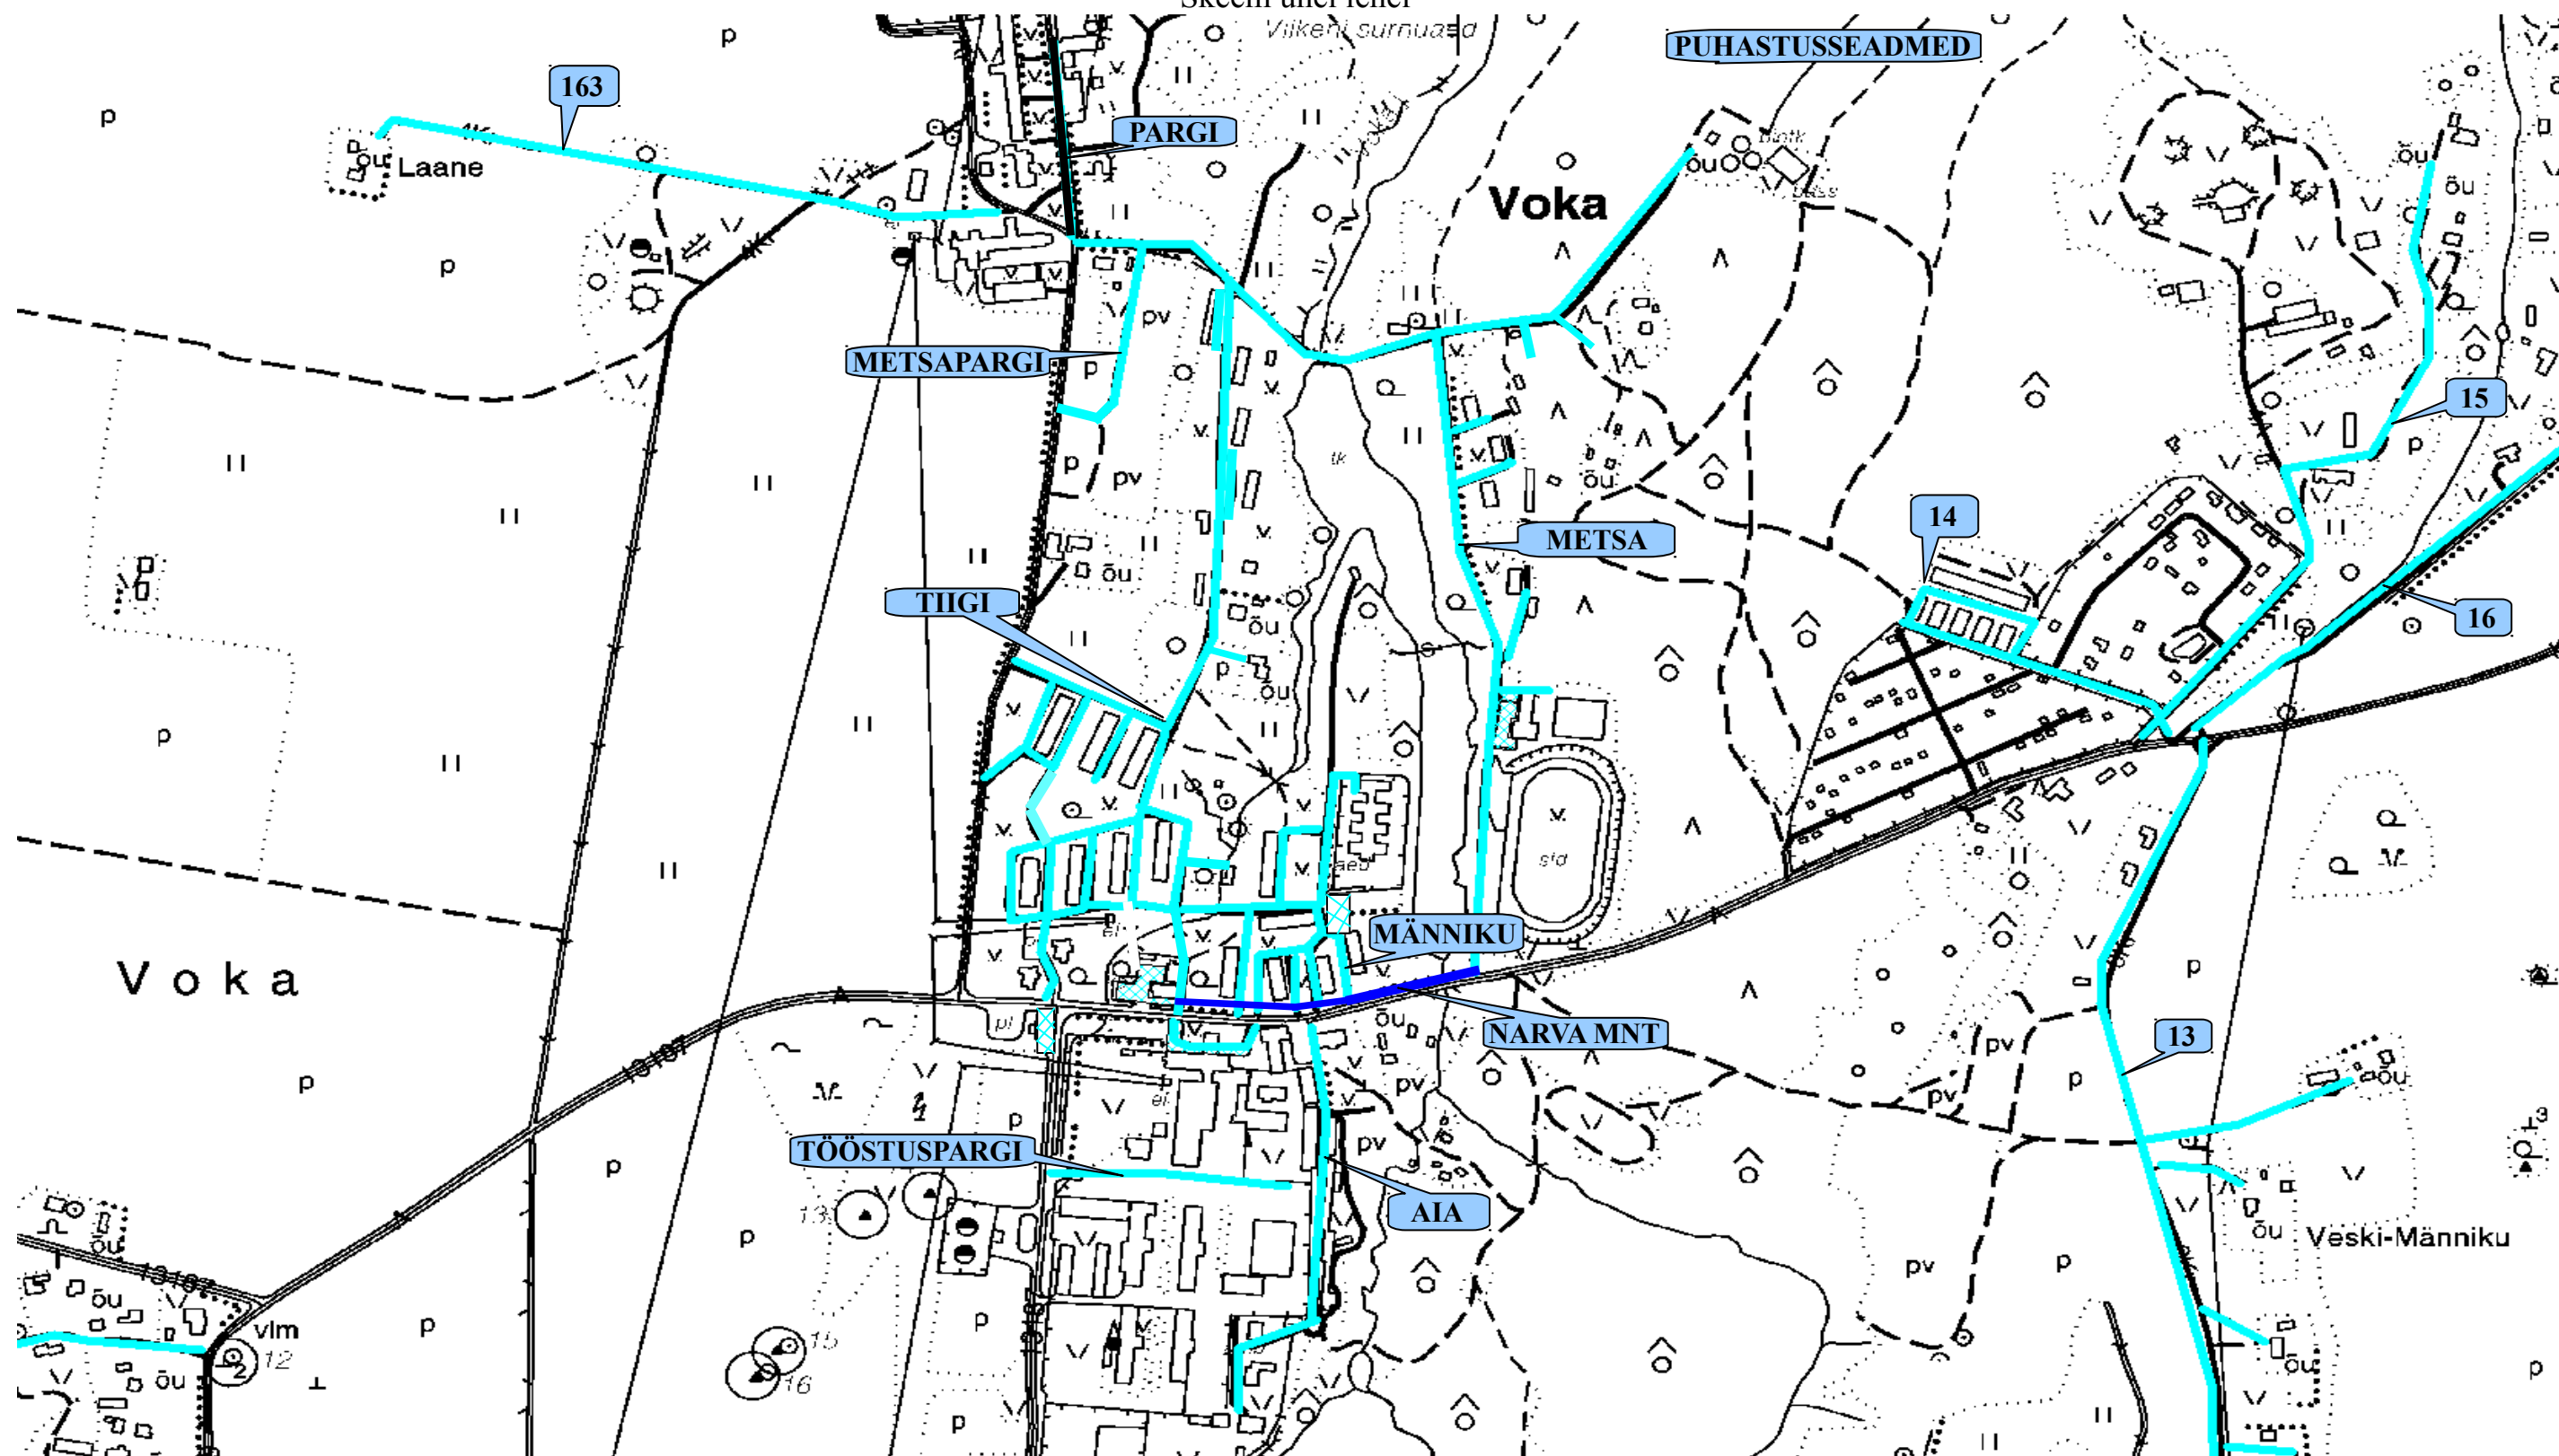

VOKA ALEVIKU LUMEKORISTAMINE

Skeem ühel lehel

Viikeni surnuaed

Leppemärgid: Puhastatavad teed ja tänavad

Platsid

Tänav / tee nr

Kõnniteed

Koostas: Toila vallal maakorraldaja