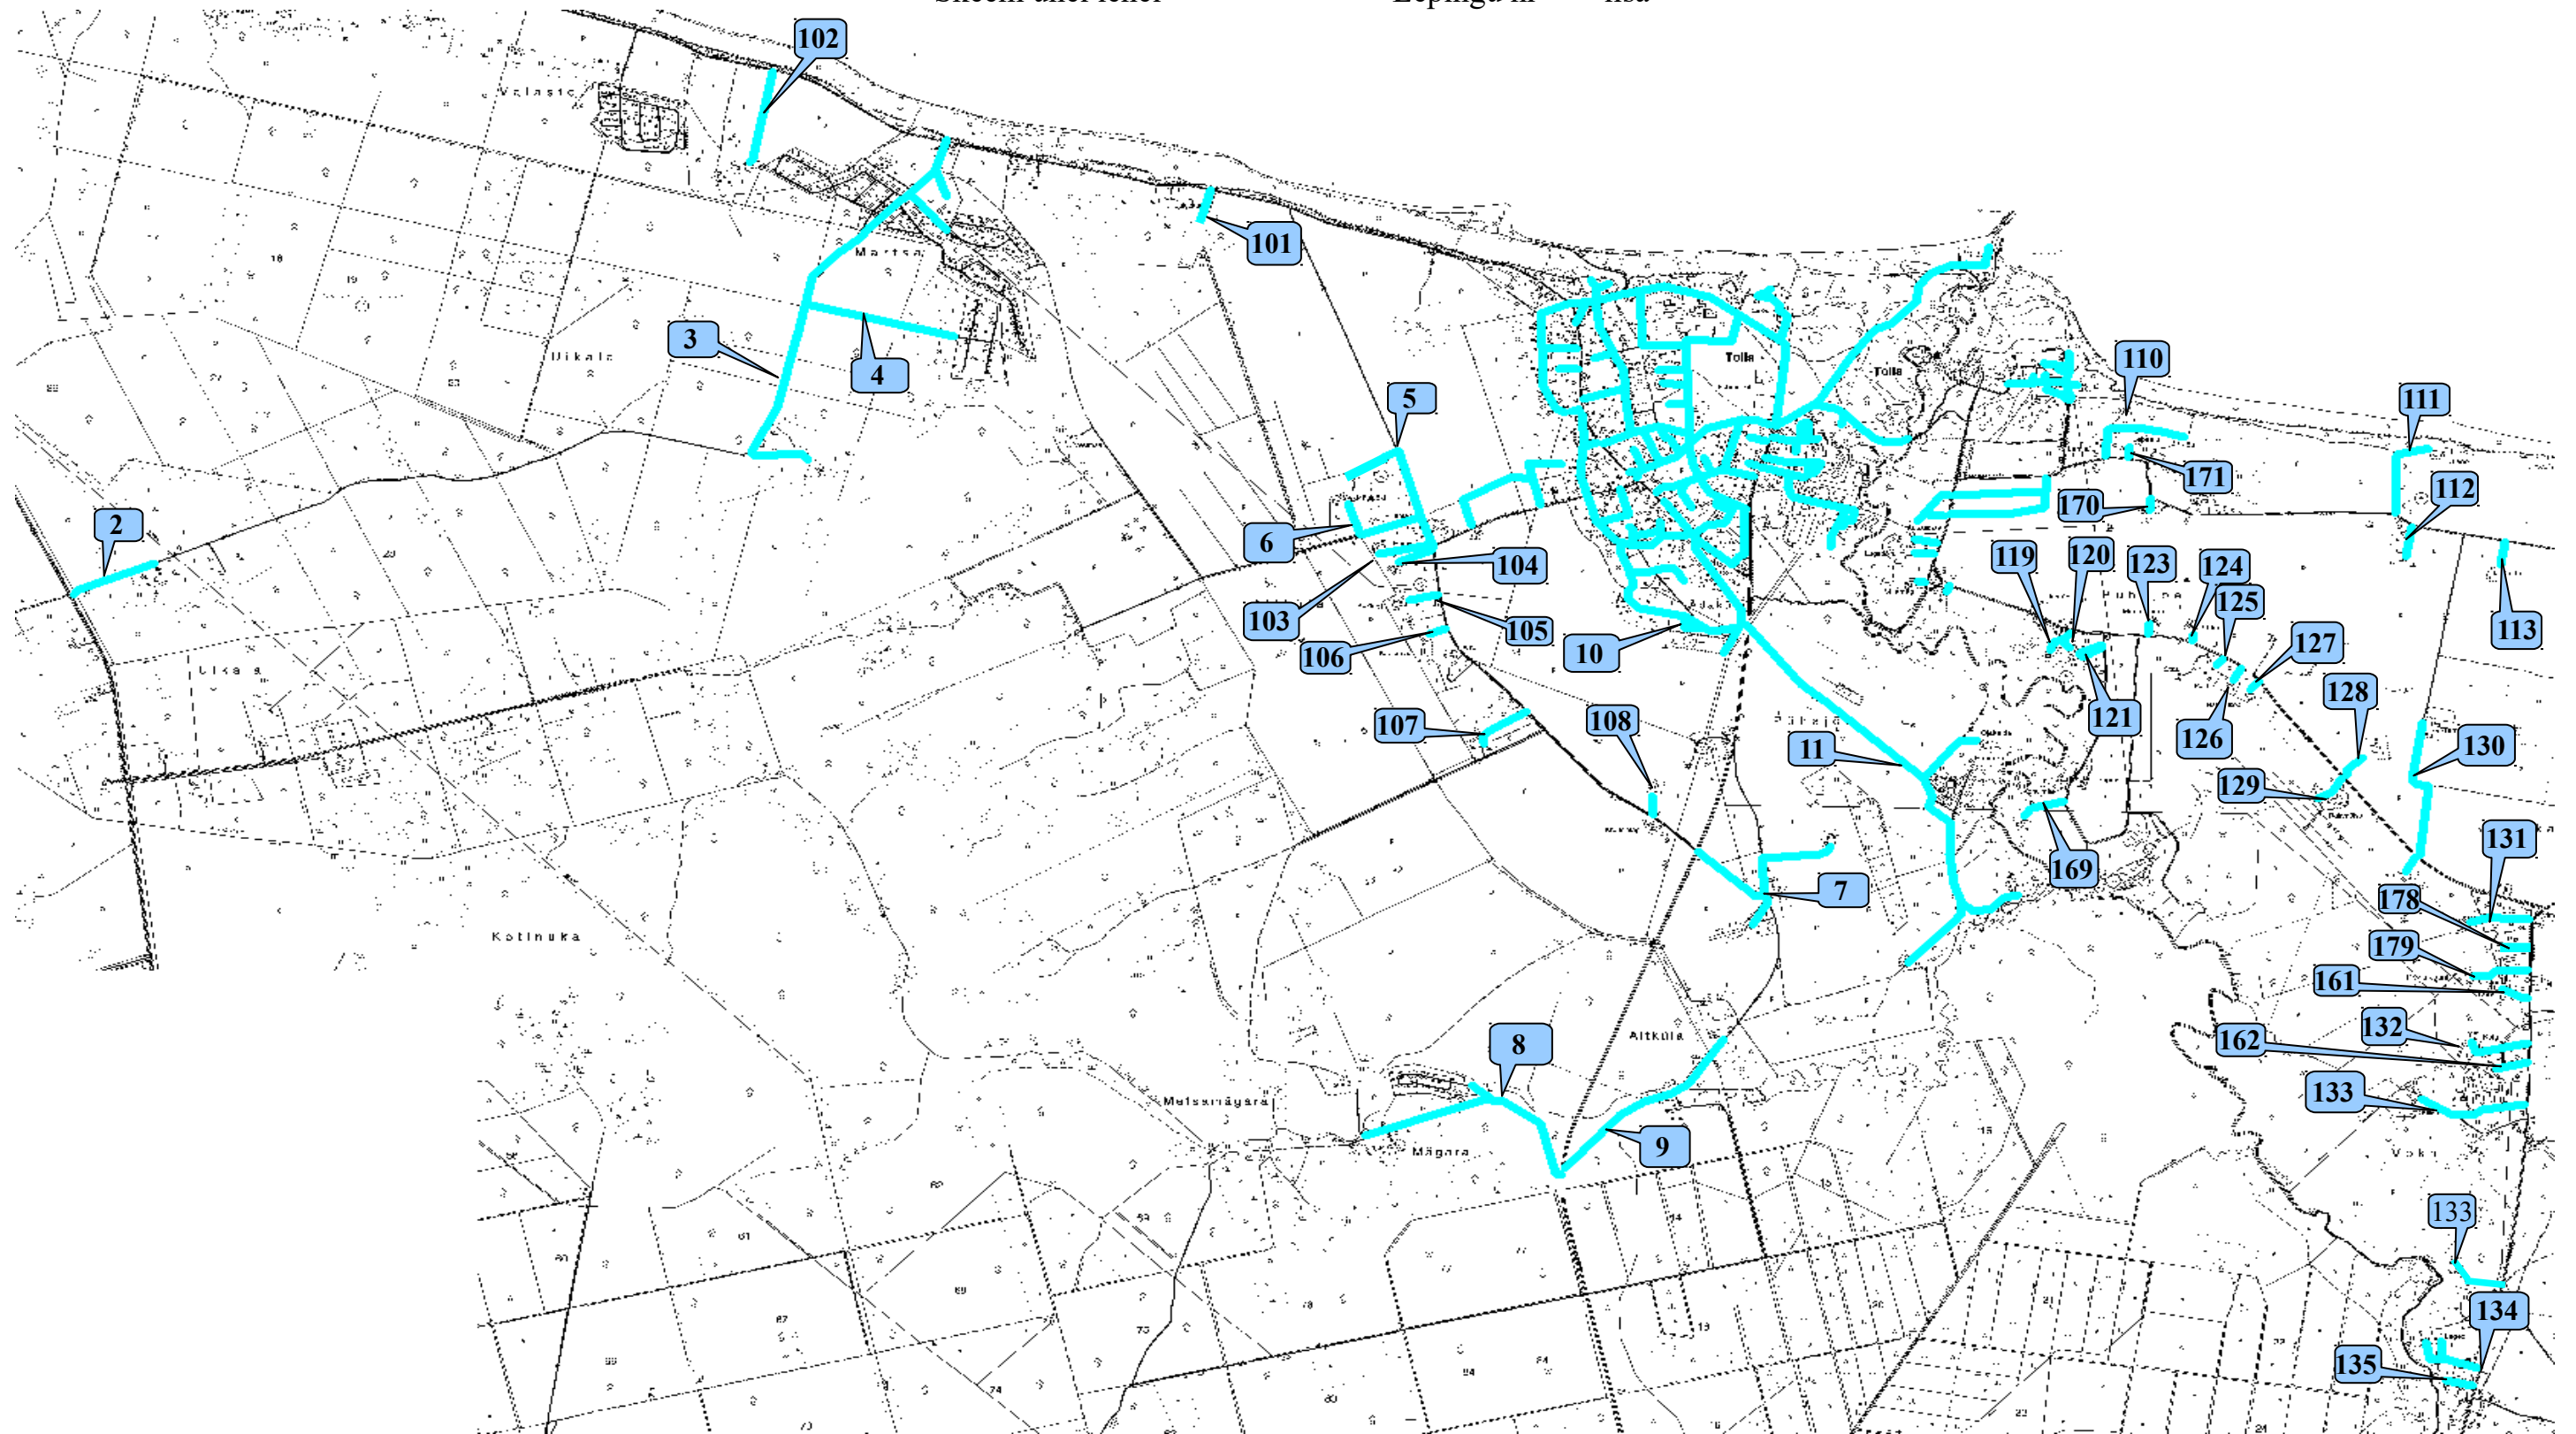

TOILA VALLA TEEDE LUMEKORISTAMINE LÄÄNE SUUND

Skeem ühel lehel

Lepingu nr lisa

Leppemärgid: puhastatavad teed  tee nr 

Koostas: Toila valla maakorraldaja

Hannes Kohring 29.03.2017