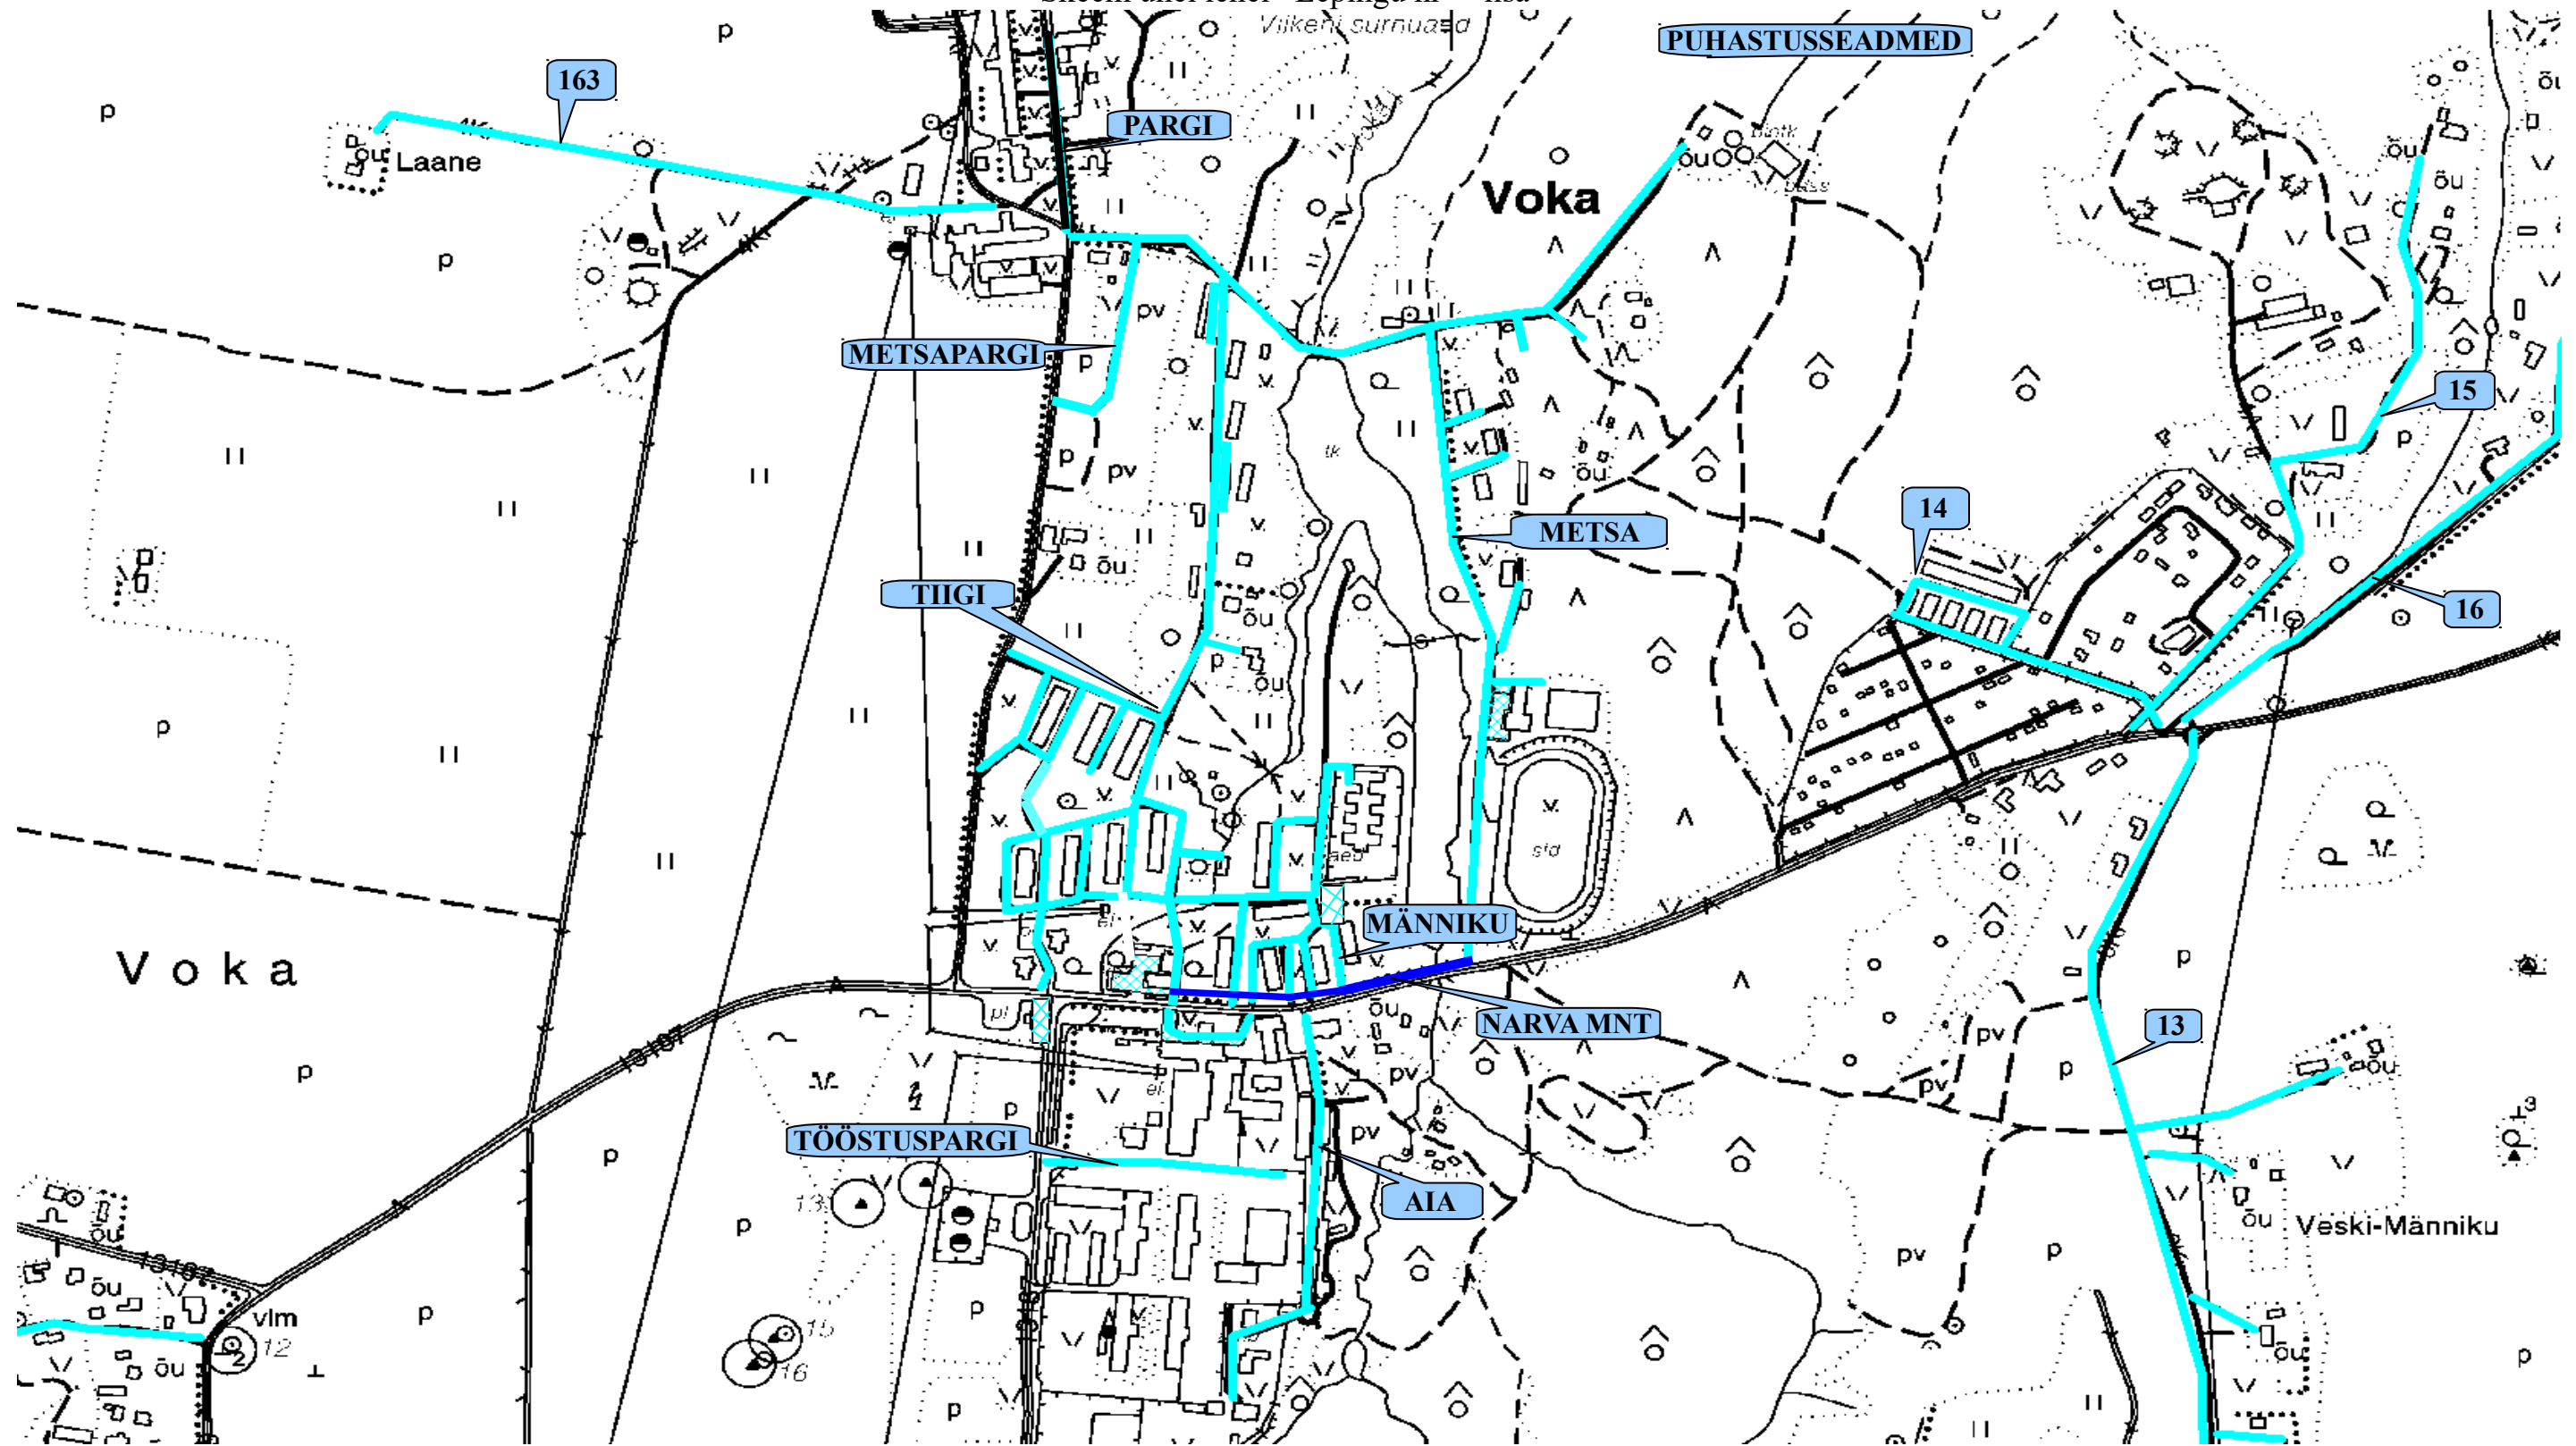

VOKA ALEVIKU LUMEKORISTAMINE

Skeem ühel lehel Lepingu nr lisa
Viikeni surruaasid

Leppemärgid: Puhastatavad teed ja tänavad
Platsid
Tänav / tee nr

Kõnniteed Koostas: Toila vallal maakorraldaja

Hannes Kohtring 29.03.2017.a.