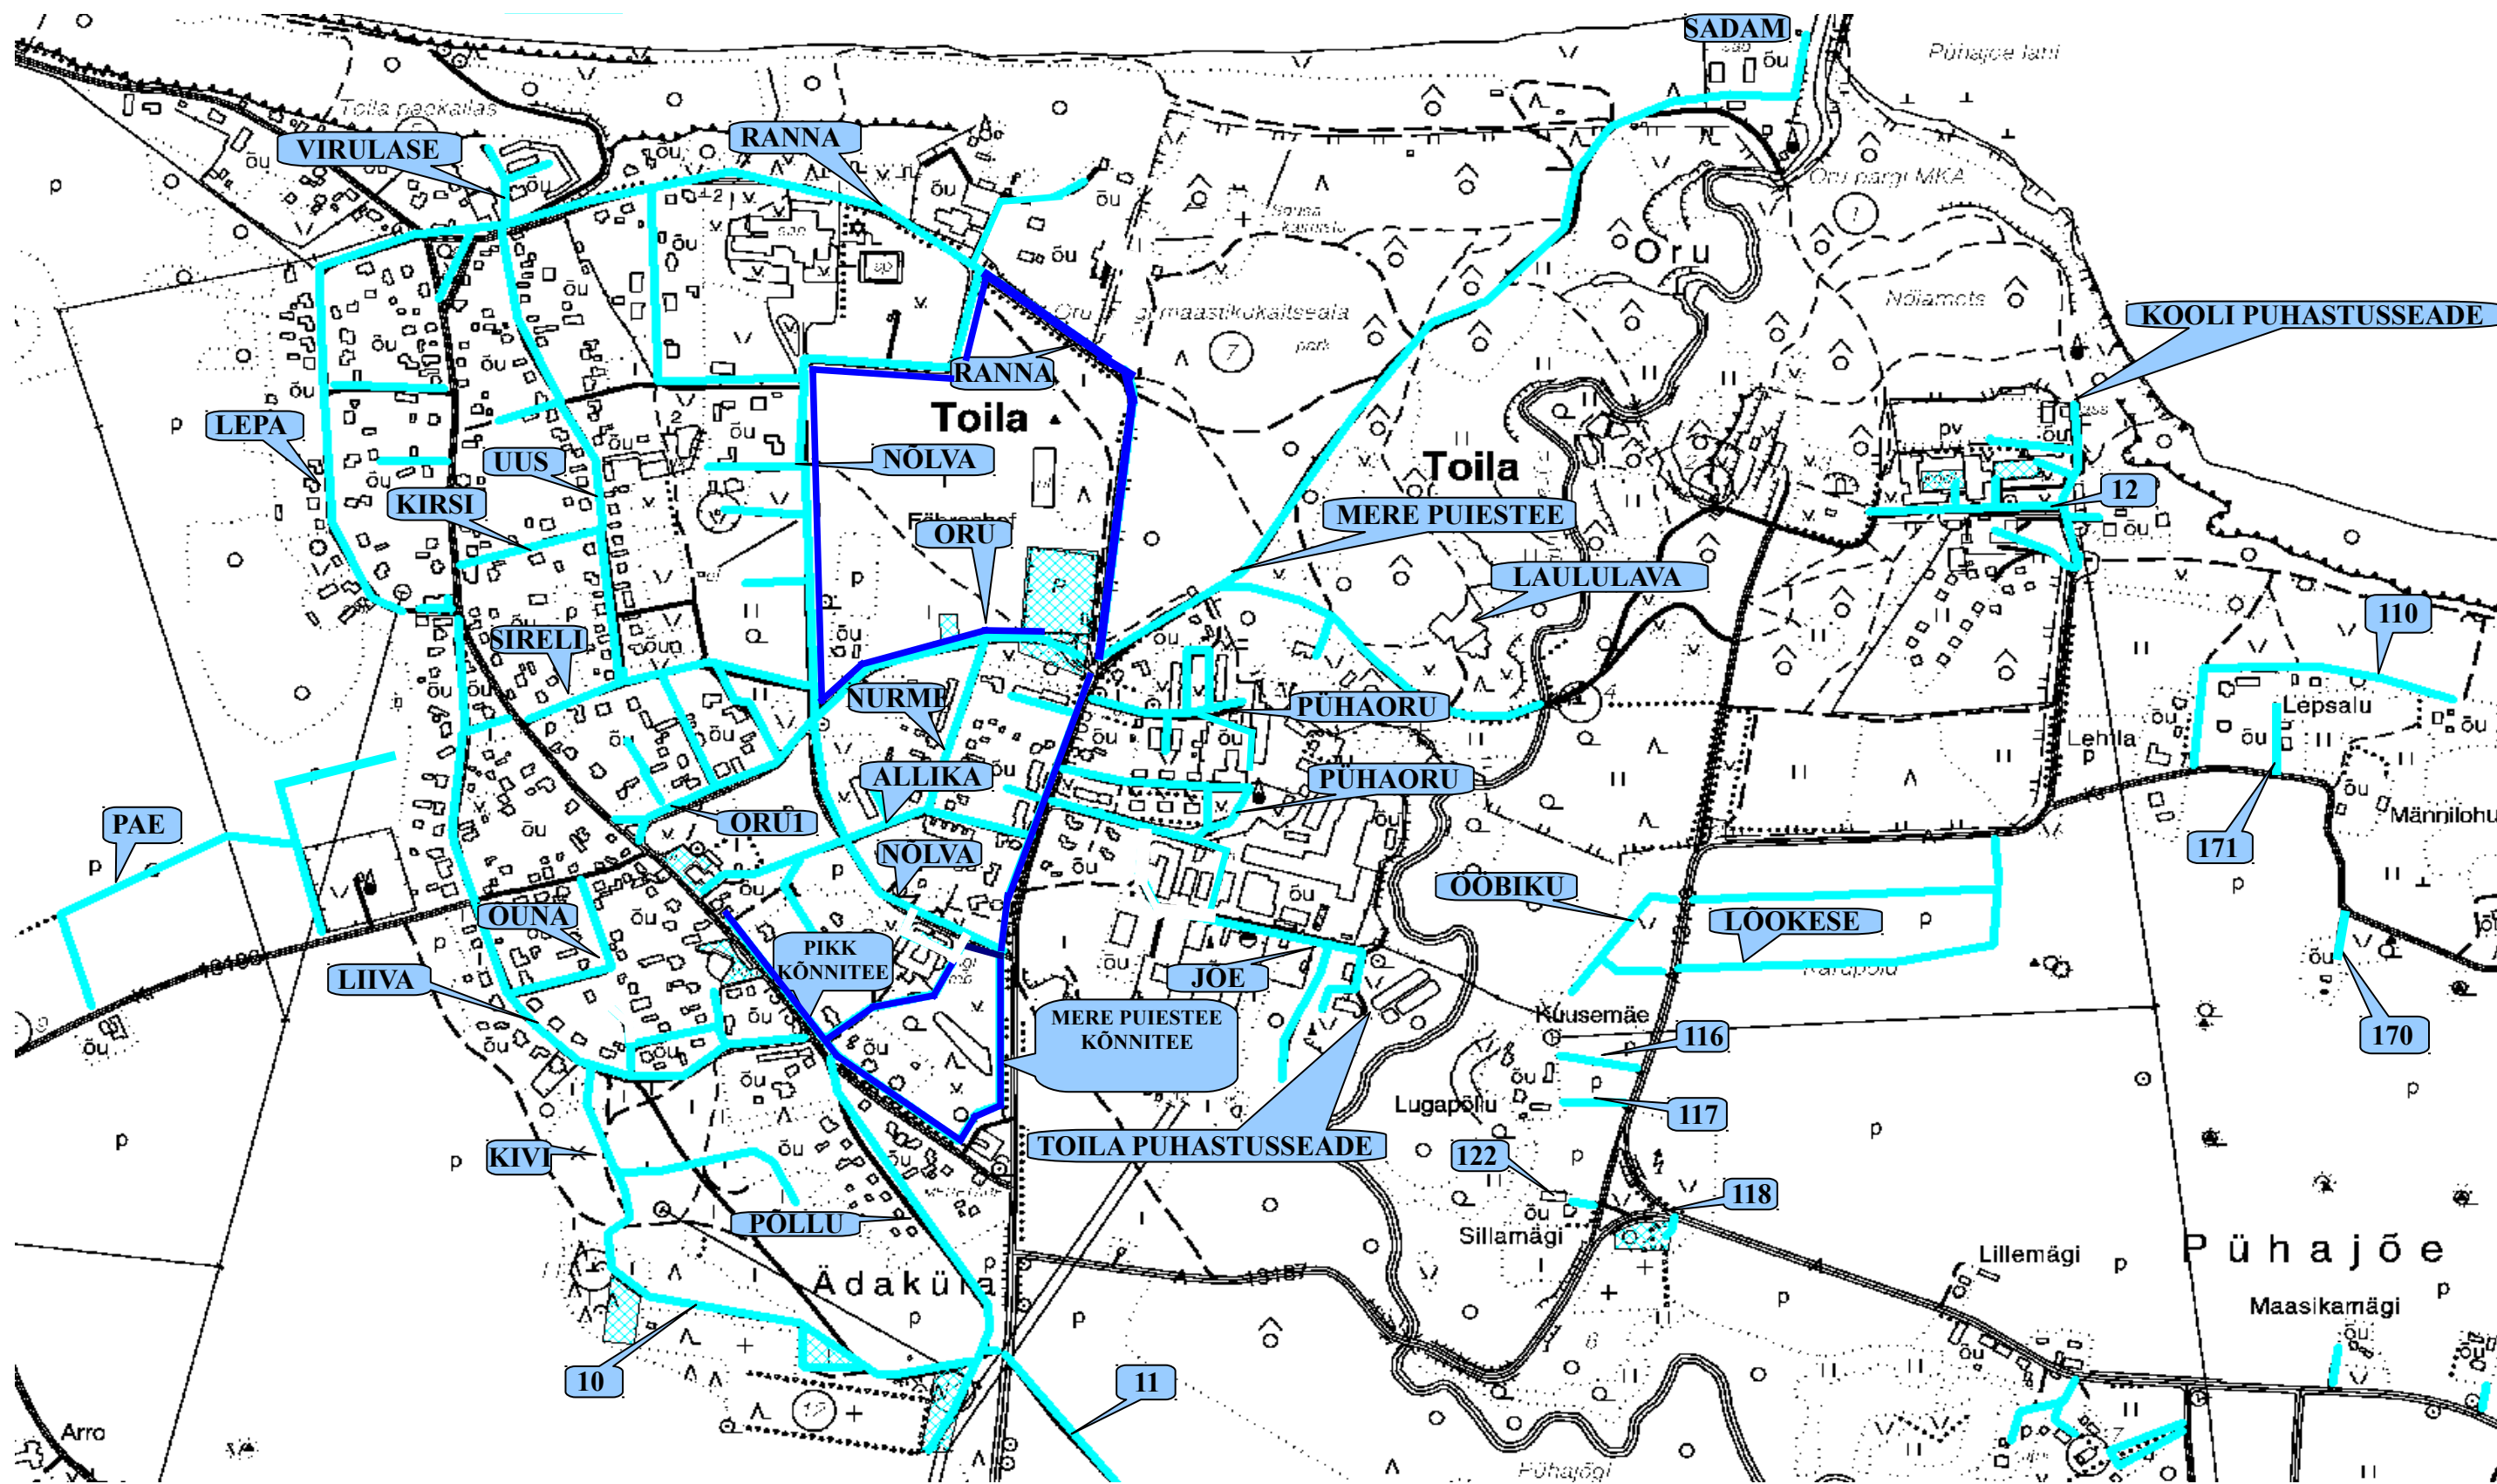

# TOILA ALEVIKU LUMEKORISTAMINE

Skeem ühel lehel

Lepingu nr lisa

Leppemärgid: Puhastatavad teed ja tänavad  
Platsid  
Tänav / tee nr

— Kõnniteed  
— Koostas: Toila vallal maakorraldaja  
ORU

Hannes Kohting 29.03.2017a.